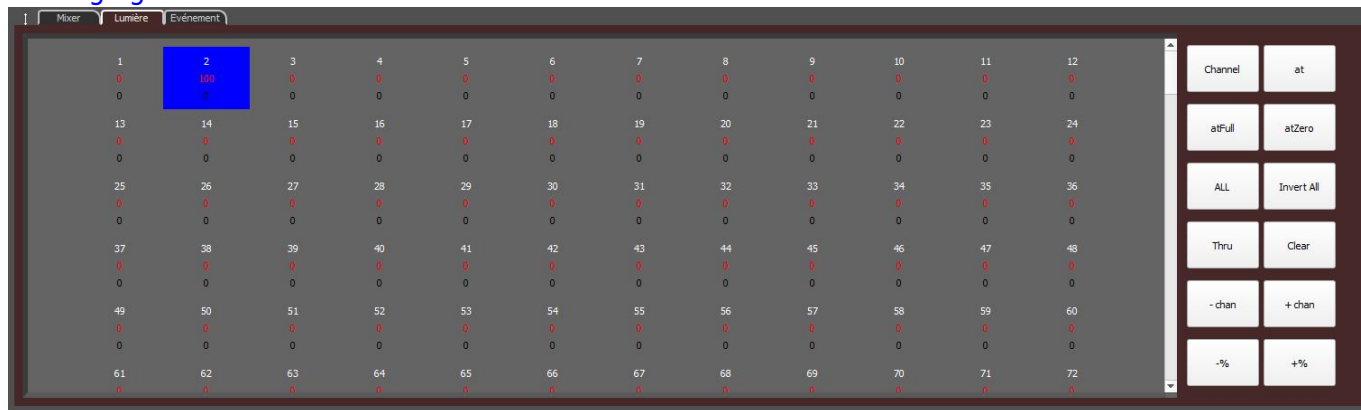

Table des matières

L'interface principale	3
Les trois zones	3

L'interface principale

Elle se compose de trois zones:

- Les boutons de contrôle
- Le tableau des événements : c'est ici que sont contrôlés les événements audio et lumière et automatisations
- La fenêtre des réglages qui contient le mixer et l'onglet lumière et permet l'édition de l'événement sélectionné dans le tableau

L'interface principale

Les trois zones

Les boutons de contrôle

Les boutons de contrôle

Le tableau d'événements

Master	Lumière	video_arnet	face	arr	sub	facedeux	arrdeux	subdeux	effect	oiseaux
1 entre_public	Evènement In0'5'0 Out0'5'0 Dim0'0'0 Dout0'0'0 Play	Stop	In0'0'0 Out0'0'0 Dim0'0'0 Dout0'0'0 Play Stop	In0'0'0 Out0'0'0 Dim0'0'0 Dout0'0'0 Play Stop	In0'0'0 Out0'0'0 Dim0'0'0 Dout0'0'0 Play Stop	Stop	Stop	Stop	Stop	Stop
2 intro	Evènement In0'5'0 Out0'5'0 Dim0'0'0 Dout0'0'0 Play	Stop	In0'0'0 Out0'0'0 Dim0'0'0 Dout0'0'0 Play Stop	In0'0'0 Out0'0'0 Dim0'0'0 Dout0'0'0 Play Stop	In0'0'0 Out0'0'0 Dim0'0'0 Dout0'0'0 Play Stop	In0'0'0 Out0'0'0 Dim0'0'0 Dout0'0'0 Play Stop	In0'0'0 Out0'0'0 Dim0'0'0 Dout0'0'0 Play Stop	In0'0'0 Out0'0'0 Dim0'0'0 Dout0'0'0 Play Stop	In0'0'0 Out0'0'0 Dim0'0'0 Dout0'0'0 Play Stop	In0'0'0 Out0'0'0 Dim0'0'0 Dout0'0'0 Play Stop
3 comme_ville		Stop							In0'0'0 Out0'0'0 Dim0'0'0 Dout0'0'0 Play Stop	In0'0'0 Out0'0'0 Dim0'0'0 Dout0'0'0 Play Stop
4 cuir		Stop							In0'0'0 Out0'0'0 Dim0'0'0 Dout0'0'0 Play Stop	In0'0'0 Out0'0'0 Dim0'0'0 Dout0'0'0 Play Stop
5 Video_Karine	Evènement In0'5'0 Out0'5'0 Dim0'0'0 Dout0'0'0 Play	videoin In0'5'0 Out0'5'0 Dim0'0'0 Dout0'0'0 Play								
6 Fin VideoKarine	Evènement In0'5'0 Out0'5'0 Dim0'0'0 Dout0'0'0 Play	videoout In0'5'0 Out0'5'0 Dim0'0'0 Dout0'0'0 Play								

Le tableau d'événements

Les réglages

La fenêtre des réglages qui contient un onglet pour le mixer, un pour la lumière et un pour éditer les événements.

From:

<https://wiki.hephaestos.net/> - **Hephaestos wiki**