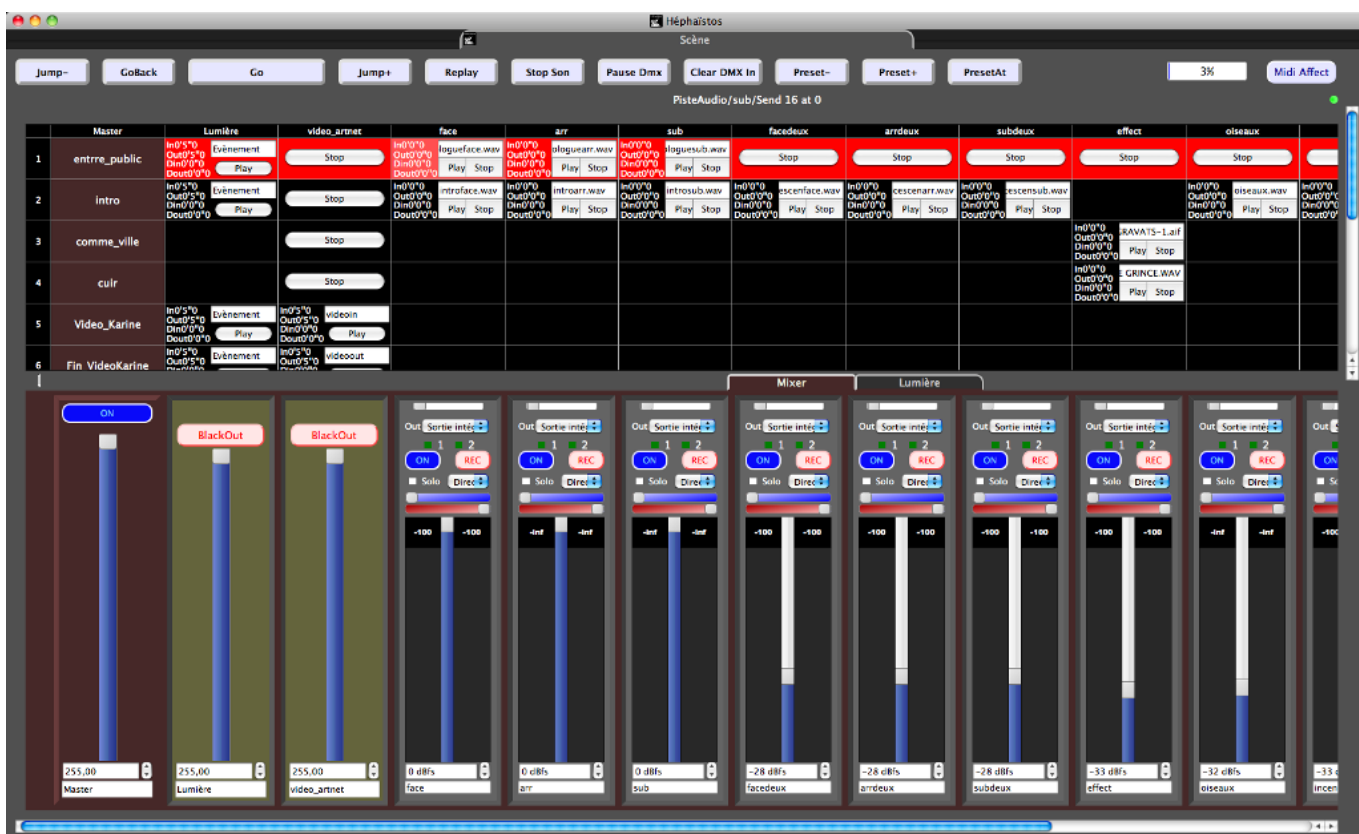

Table des matières

L'interface principale	3
Les trois zones	3

L'interface principale

Elle se compose de trois zones:

- Les boutons de contrôle
- Le tableau des événements : c'est ici que sont contrôlés les événements audio et lumière et automatisations
- La fenêtre des réglages qui contient le mixer et l'onglet lumière et permet l'édition de l'événement sélectionné dans le tableau

L'interface principale

Les trois zones

Les boutons de contrôle

Les boutons de contrôle

Le tableau d'événements

Master	Lumière	video_arnet	face	arr	sub	facedeux	arrdeux	subdeux	effect	oiseaux
1 entre_public	Evènement In0'5'0 Out0'5'0 Dim0'0'0 Dout0'0'0 Play	Stop	In0'0'0 Out0'0'0 Dim0'0'0 Dout0'0'0 Play Stop	In0'0'0 Out0'0'0 Dim0'0'0 Dout0'0'0 Play Stop	In0'0'0 Out0'0'0 Dim0'0'0 Dout0'0'0 Play Stop	Stop	Stop	Stop	Stop	Stop
2 intro	Evènement In0'5'0 Out0'5'0 Dim0'0'0 Dout0'0'0 Play	Stop	In0'0'0 Out0'0'0 Dim0'0'0 Dout0'0'0 Play Stop	In0'0'0 Out0'0'0 Dim0'0'0 Dout0'0'0 Play Stop	In0'0'0 Out0'0'0 Dim0'0'0 Dout0'0'0 Play Stop	In0'0'0 Out0'0'0 Dim0'0'0 Dout0'0'0 Play Stop	In0'0'0 Out0'0'0 Dim0'0'0 Dout0'0'0 Play Stop	In0'0'0 Out0'0'0 Dim0'0'0 Dout0'0'0 Play Stop	In0'0'0 Out0'0'0 Dim0'0'0 Dout0'0'0 Play Stop	In0'0'0 Out0'0'0 Dim0'0'0 Dout0'0'0 Play Stop
3 comme_ville		Stop							In0'0'0 Out0'0'0 Dim0'0'0 Dout0'0'0 Play Stop	In0'0'0 Out0'0'0 Dim0'0'0 Dout0'0'0 Play Stop
4 cuir		Stop							In0'0'0 Out0'0'0 Dim0'0'0 Dout0'0'0 Play Stop	In0'0'0 Out0'0'0 Dim0'0'0 Dout0'0'0 Play Stop
5 Video_Karine	Evènement In0'5'0 Out0'5'0 Dim0'0'0 Dout0'0'0 Play	videoin In0'5'0 Out0'5'0 Dim0'0'0 Dout0'0'0 Play								
6 Fin VideoKarine	Evènement In0'5'0 Out0'5'0 Dim0'0'0 Dout0'0'0 Play	videoout In0'5'0 Out0'5'0 Dim0'0'0 Dout0'0'0 Play								

Le tableau d'événements

Les réglages

La fenêtre des réglages qui contient un onglet pour le mixer, un pour la lumière et un pour éditer les événements.

From:

<https://wiki.hephaestos.net/> - **Hephaestos wiki**