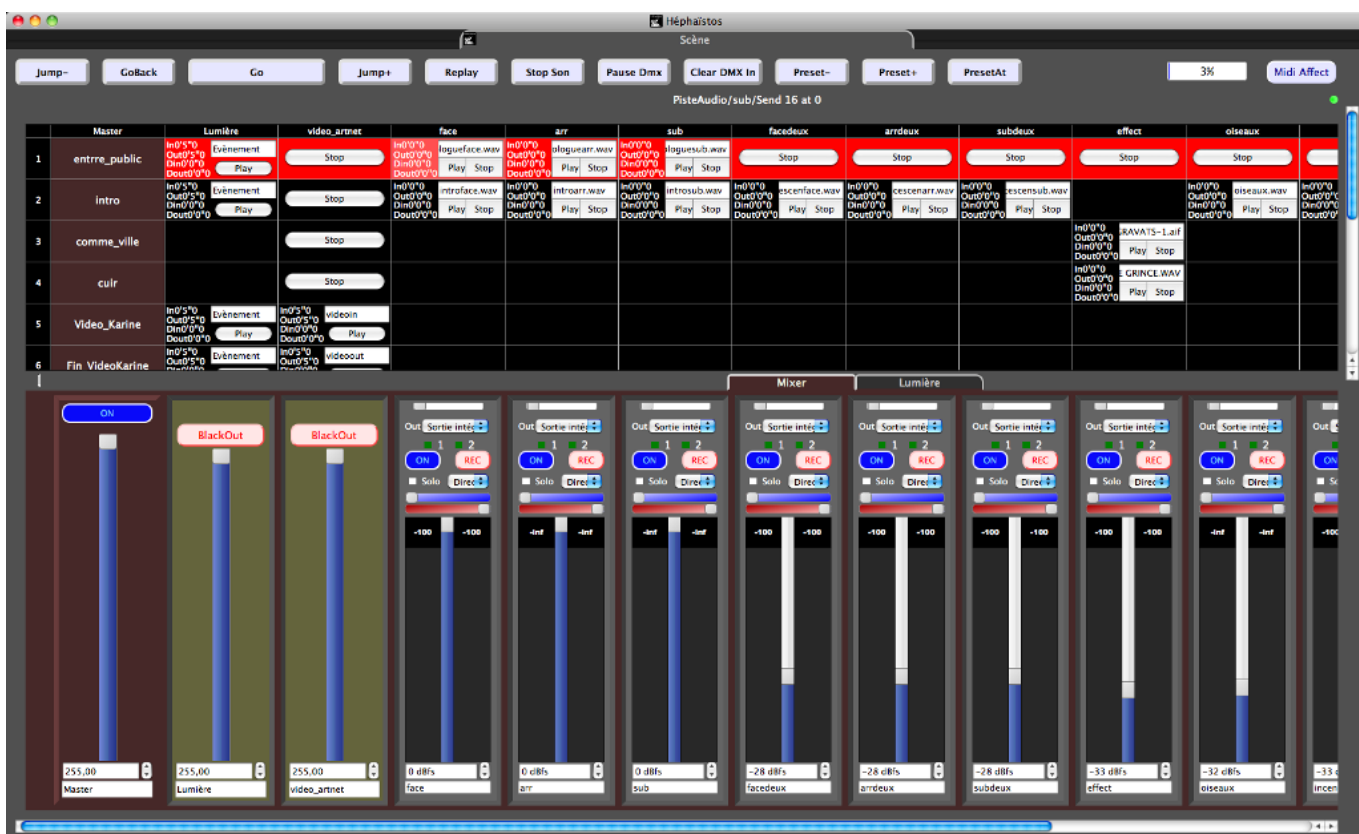

Table des matières

L'interface principale	3
Les trois zones	3

L'interface principale

Elle se compose de trois zones:

- Les boutons de contrôle
- Le tableau des événements : c'est ici que sont contrôlés les événements audio et lumière et automatisations
- La fenêtre des réglages qui contient le mixer et l'onglet lumière et permet l'édition de l'événement sélectionné dans le tableau

L'interface principale

Les trois zones

Les boutons de contrôle

Les boutons de contrôle

Le tableau d'événements

Master	Lumière	video_arnet	face	arr	sub	facedeux	arrdeux	subdeux	effect	oiseaux
1 entre_public	Evènement In0'5'0 Out0'5'0 Dim0'0'0 Dout0'0'0 Play	Stop	In0'0'0 Out0'0'0 Dim0'0'0 Dout0'0'0 logueface.wav Play Stop	In0'0'0 Out0'0'0 Dim0'0'0 Dout0'0'0 ploguearr.wav Play Stop	In0'0'0 Out0'0'0 Dim0'0'0 Dout0'0'0 ploguesub.wav Play Stop	Stop	Stop	Stop	Stop	Stop
2 intro	Evènement In0'5'0 Out0'5'0 Dim0'0'0 Dout0'0'0 Play	Stop	In0'0'0 Out0'0'0 Dim0'0'0 Dout0'0'0 introface.wav Play Stop	In0'0'0 Out0'0'0 Dim0'0'0 Dout0'0'0 introarr.wav Play Stop	In0'0'0 Out0'0'0 Dim0'0'0 Dout0'0'0 introsub.wav Play Stop	In0'0'0 Out0'0'0 Dim0'0'0 Dout0'0'0 escenface.wav Play Stop	In0'0'0 Out0'0'0 Dim0'0'0 Dout0'0'0 escenarr.wav Play Stop	In0'0'0 Out0'0'0 Dim0'0'0 Dout0'0'0 escensub.wav Play Stop		In0'0'0 Out0'0'0 Dim0'0'0 Dout0'0'0 oiseaux.wav Play Stop
3 comme_ville		Stop							In0'0'0 Out0'0'0 Dim0'0'0 Dout0'0'0 RAVATS-1.aif Play Stop	
4 cuir		Stop							In0'0'0 Out0'0'0 Dim0'0'0 Dout0'0'0 GRINCE.WAV Play Stop	
5 Video_Karine	Evènement In0'5'0 Out0'5'0 Dim0'0'0 Dout0'0'0 Play	In0'5'0 Out0'5'0 Dim0'0'0 Dout0'0'0 videoin Play								
6 Fin VideoKarine	Evènement In0'5'0 Out0'5'0 Dim0'0'0 Dout0'0'0 Play	In0'5'0 Out0'5'0 Dim0'0'0 Dout0'0'0 videoout Play								

Le tableau d'événements

Les réglages

La fenêtre des réglages qui contient un onglet pour le mixer, un pour la lumière et un pour éditer les événements.

From:

<https://wiki.hephaestos.eu/> - **Hephaestos wiki**